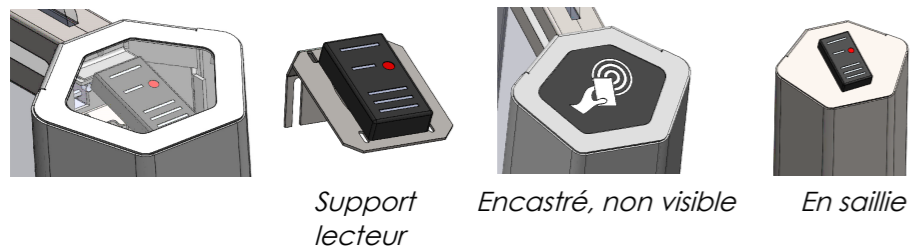

\* Arrivée câble  
 1 câble alim (3Gx1.5)  
 1 câble cdes/info (10x0.75)  
 1 câble SSI (2x0.75)

**Caractéristiques d'intégration lecteurs**

**Signalisation des passages: bandeaux rouge ou vert et plastron lumineux central**